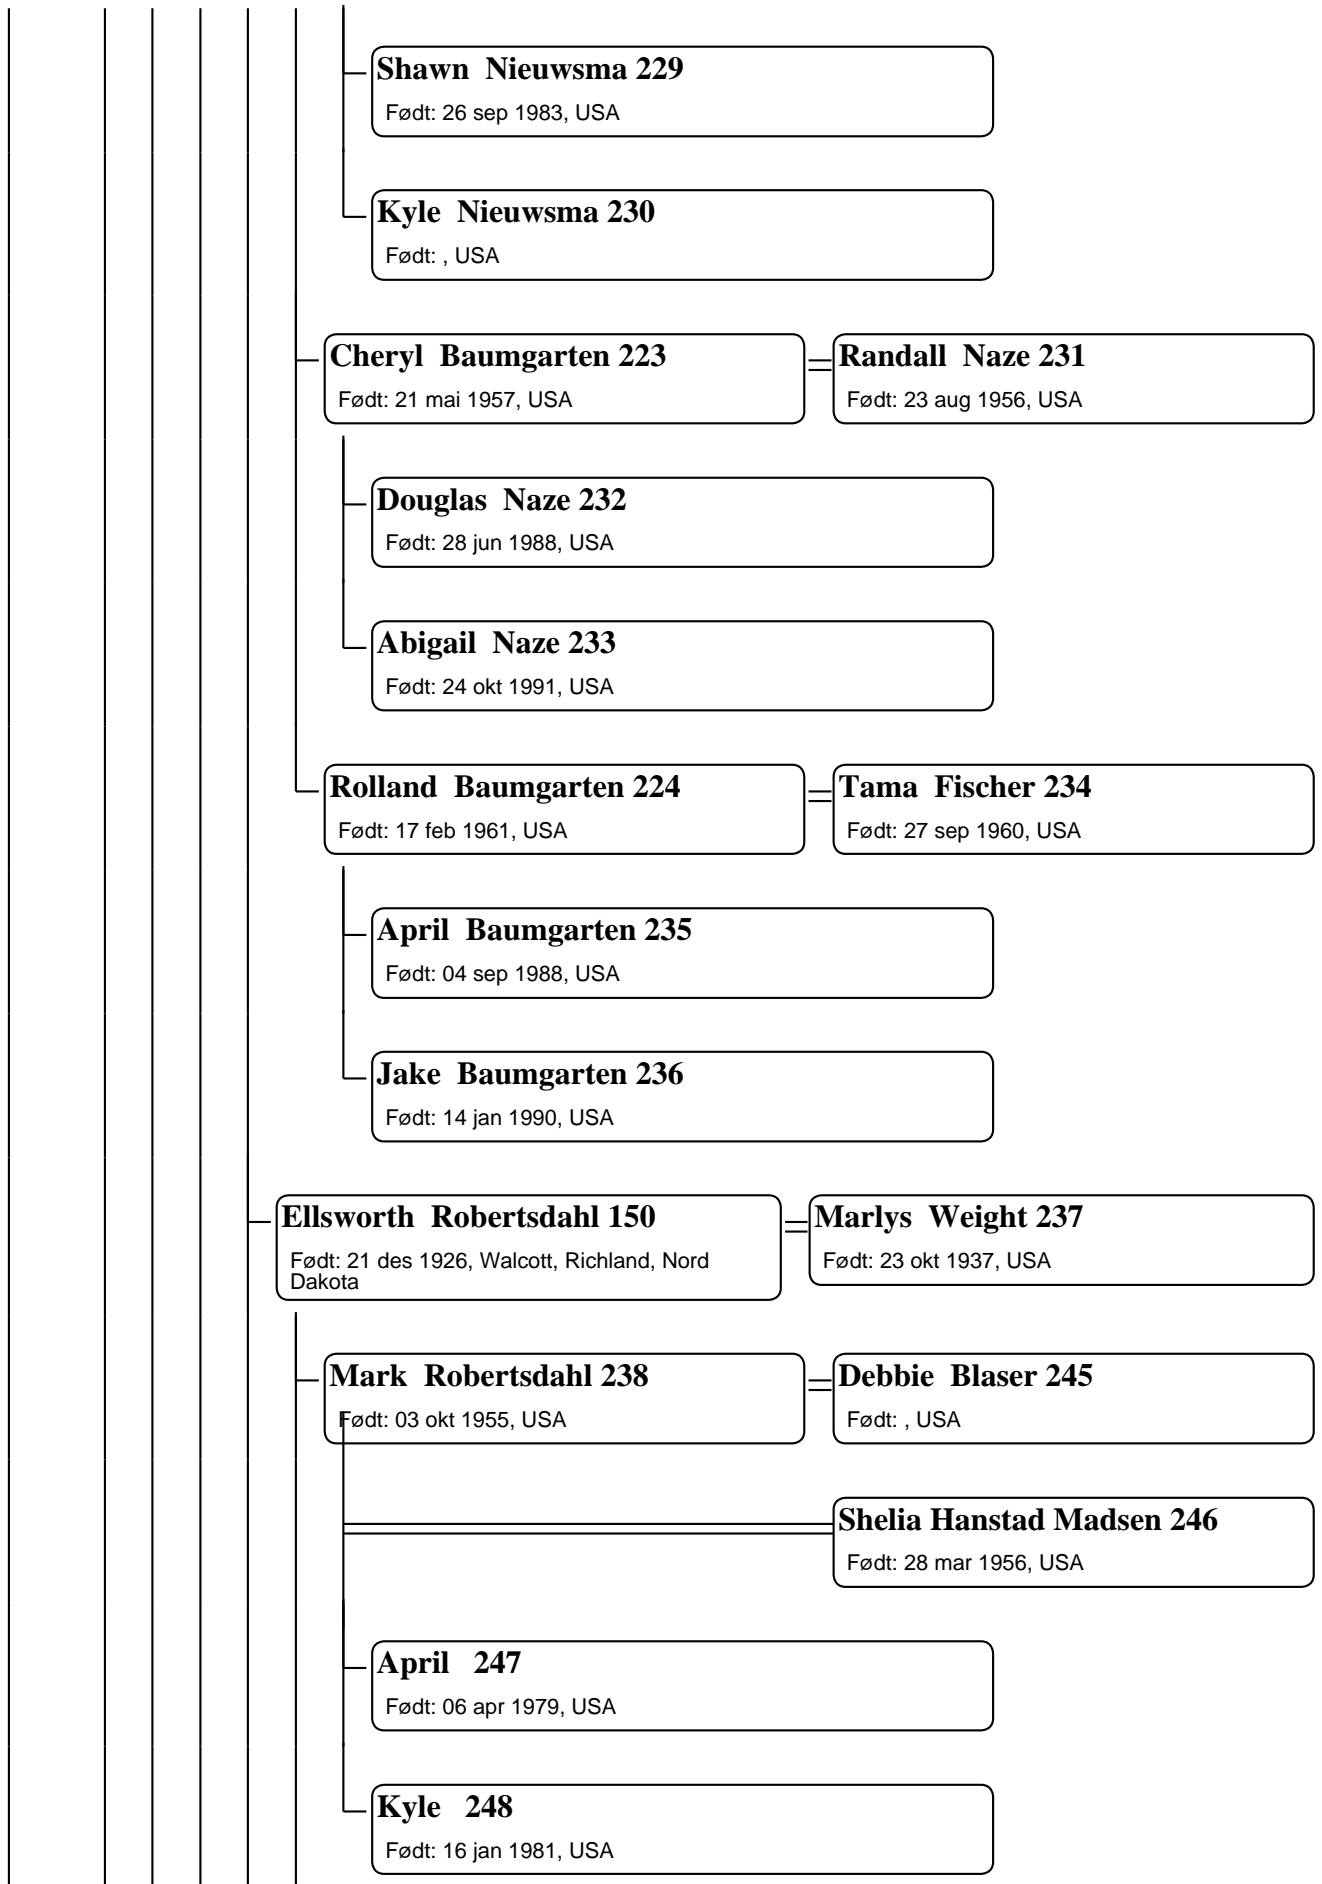

Etterkommere av Enoch Andersen Mosmælen Gylland 1

08-18-2004