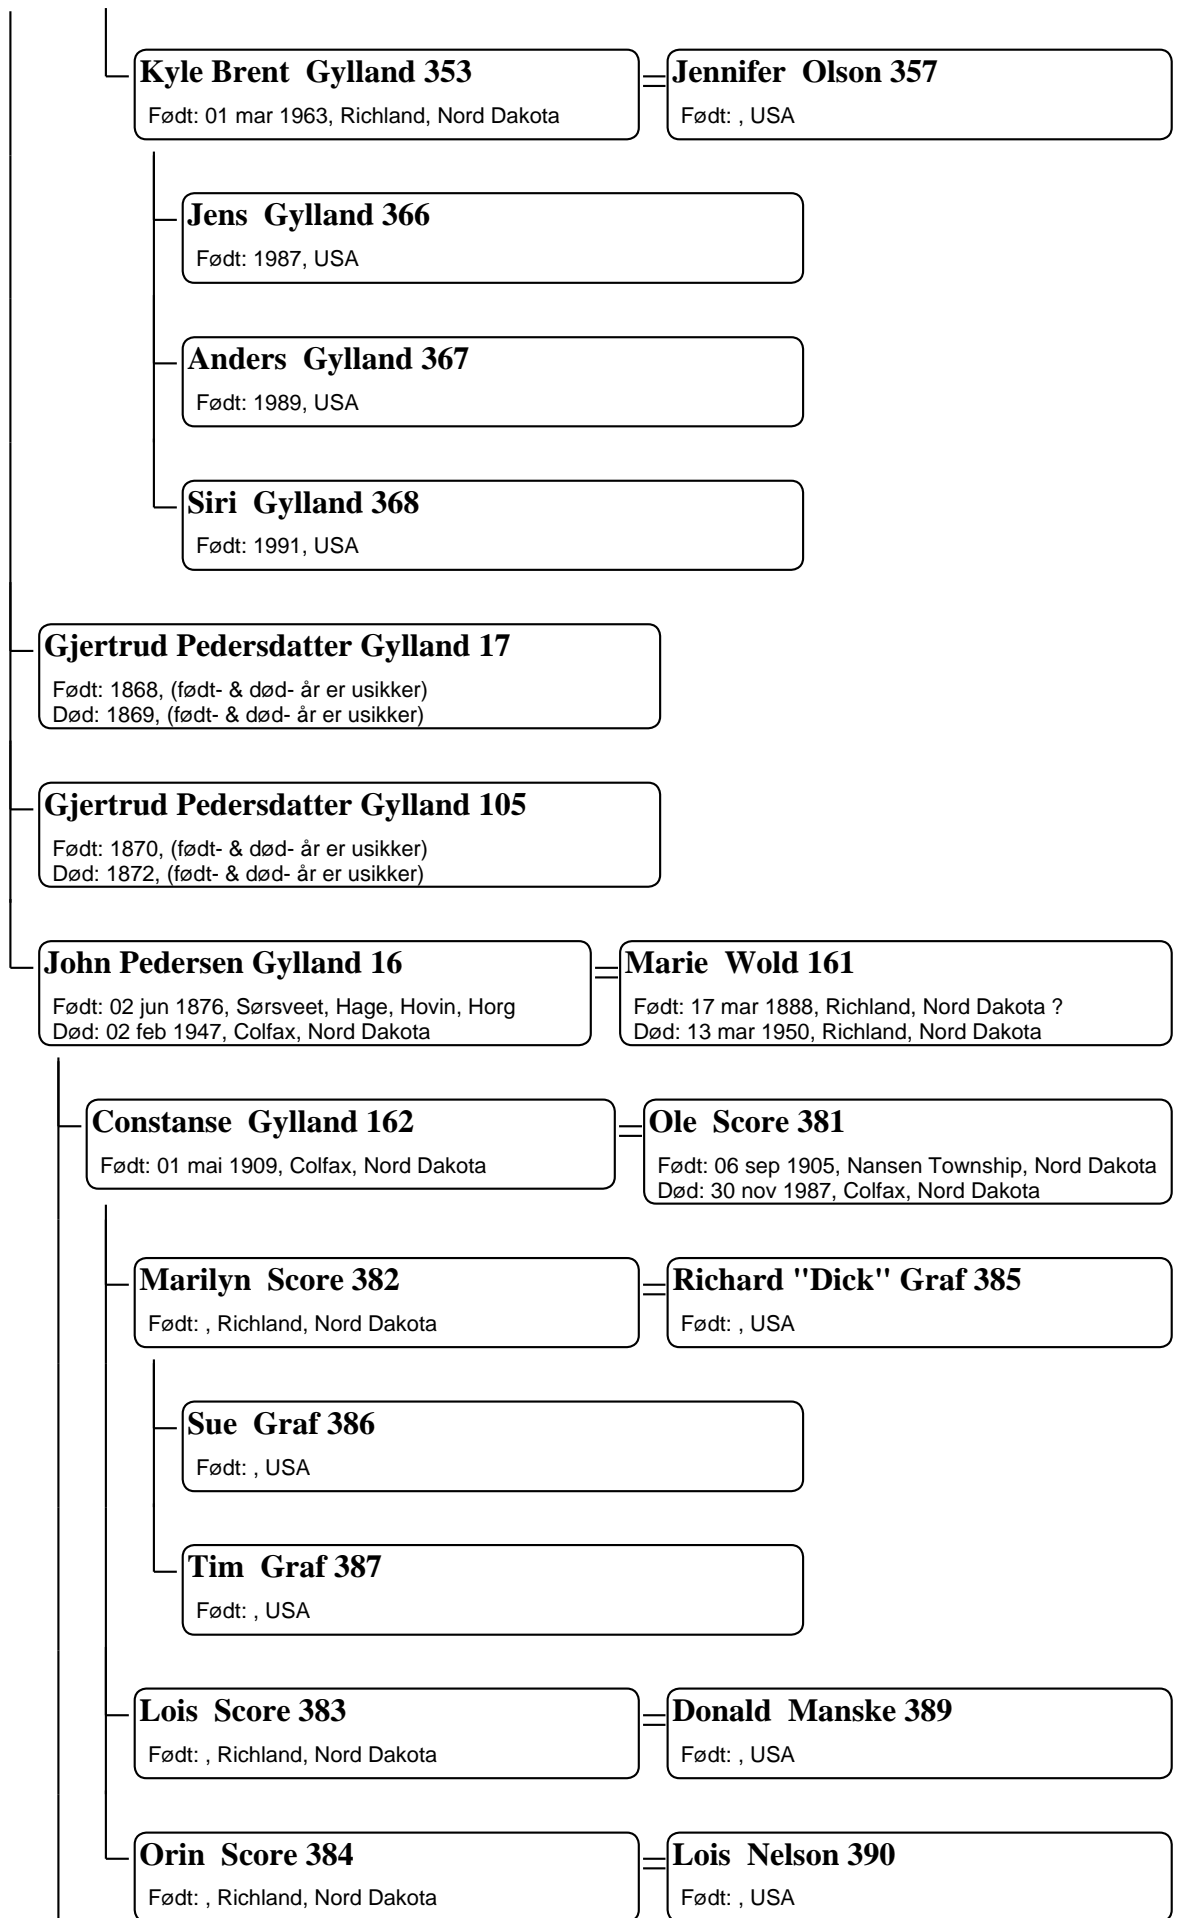

Natlie Gylland 364

Født: 1978, Nord Dakota

Nicholas Gylland 365

Født: 1982, Nord Dakota

Monte Steven Gylland 352

Født: 22 mar 1954, Richland, Nord Dakota

Etterkommere av Enoch Andersen Mosmælen Gylland 1

08-18-2004