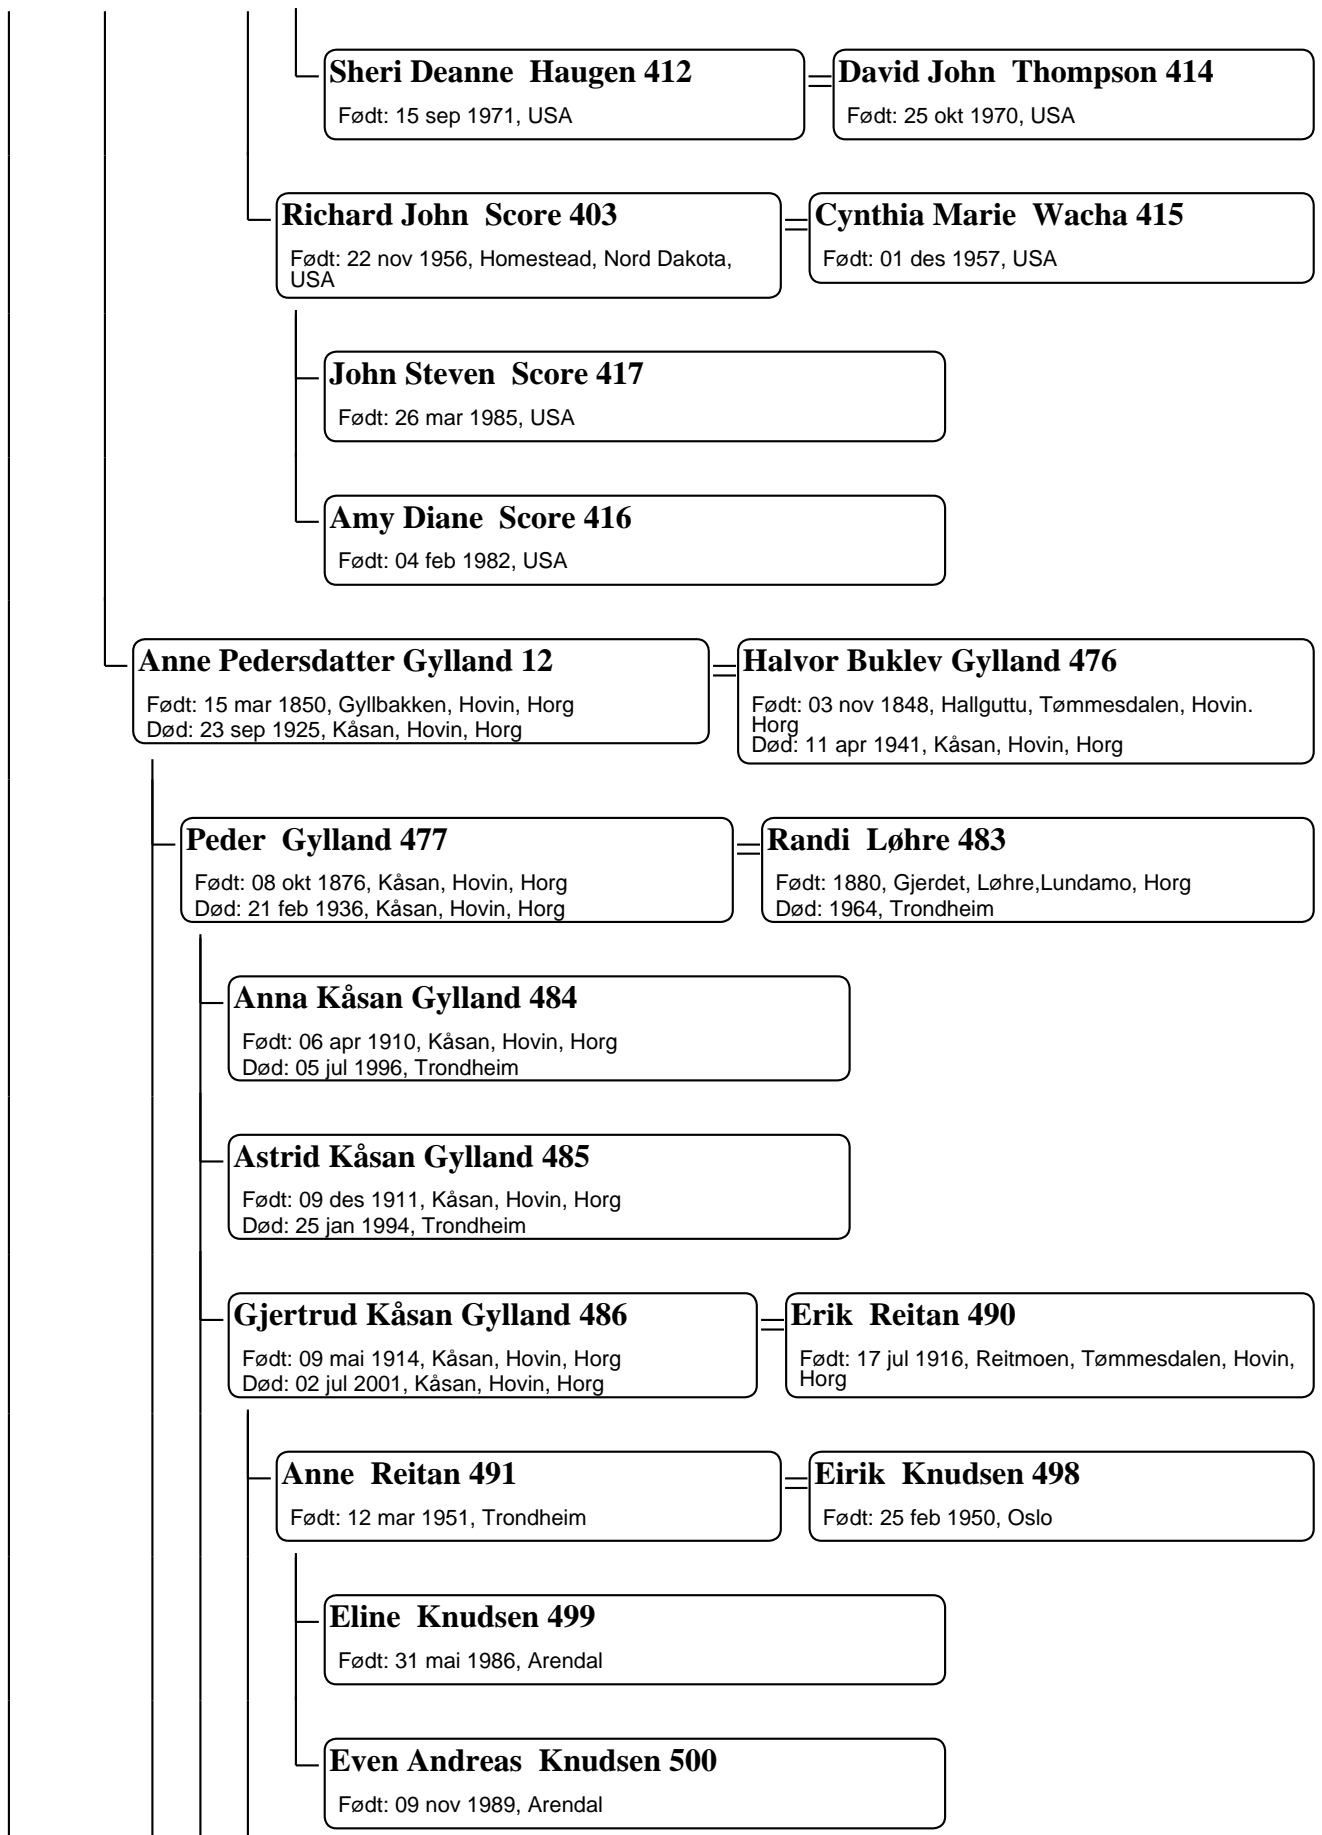

Lisa Scott 413

Født: , USA

Etterkommere av Enoch Andersen Mosmælen Gylland 1

08-18-2004

Etterkommere av Enoch Andersen Mosmælen Gylland 1

08-18-2004

Randi Reitan 492

Født: 09 des 1952, Trondheim