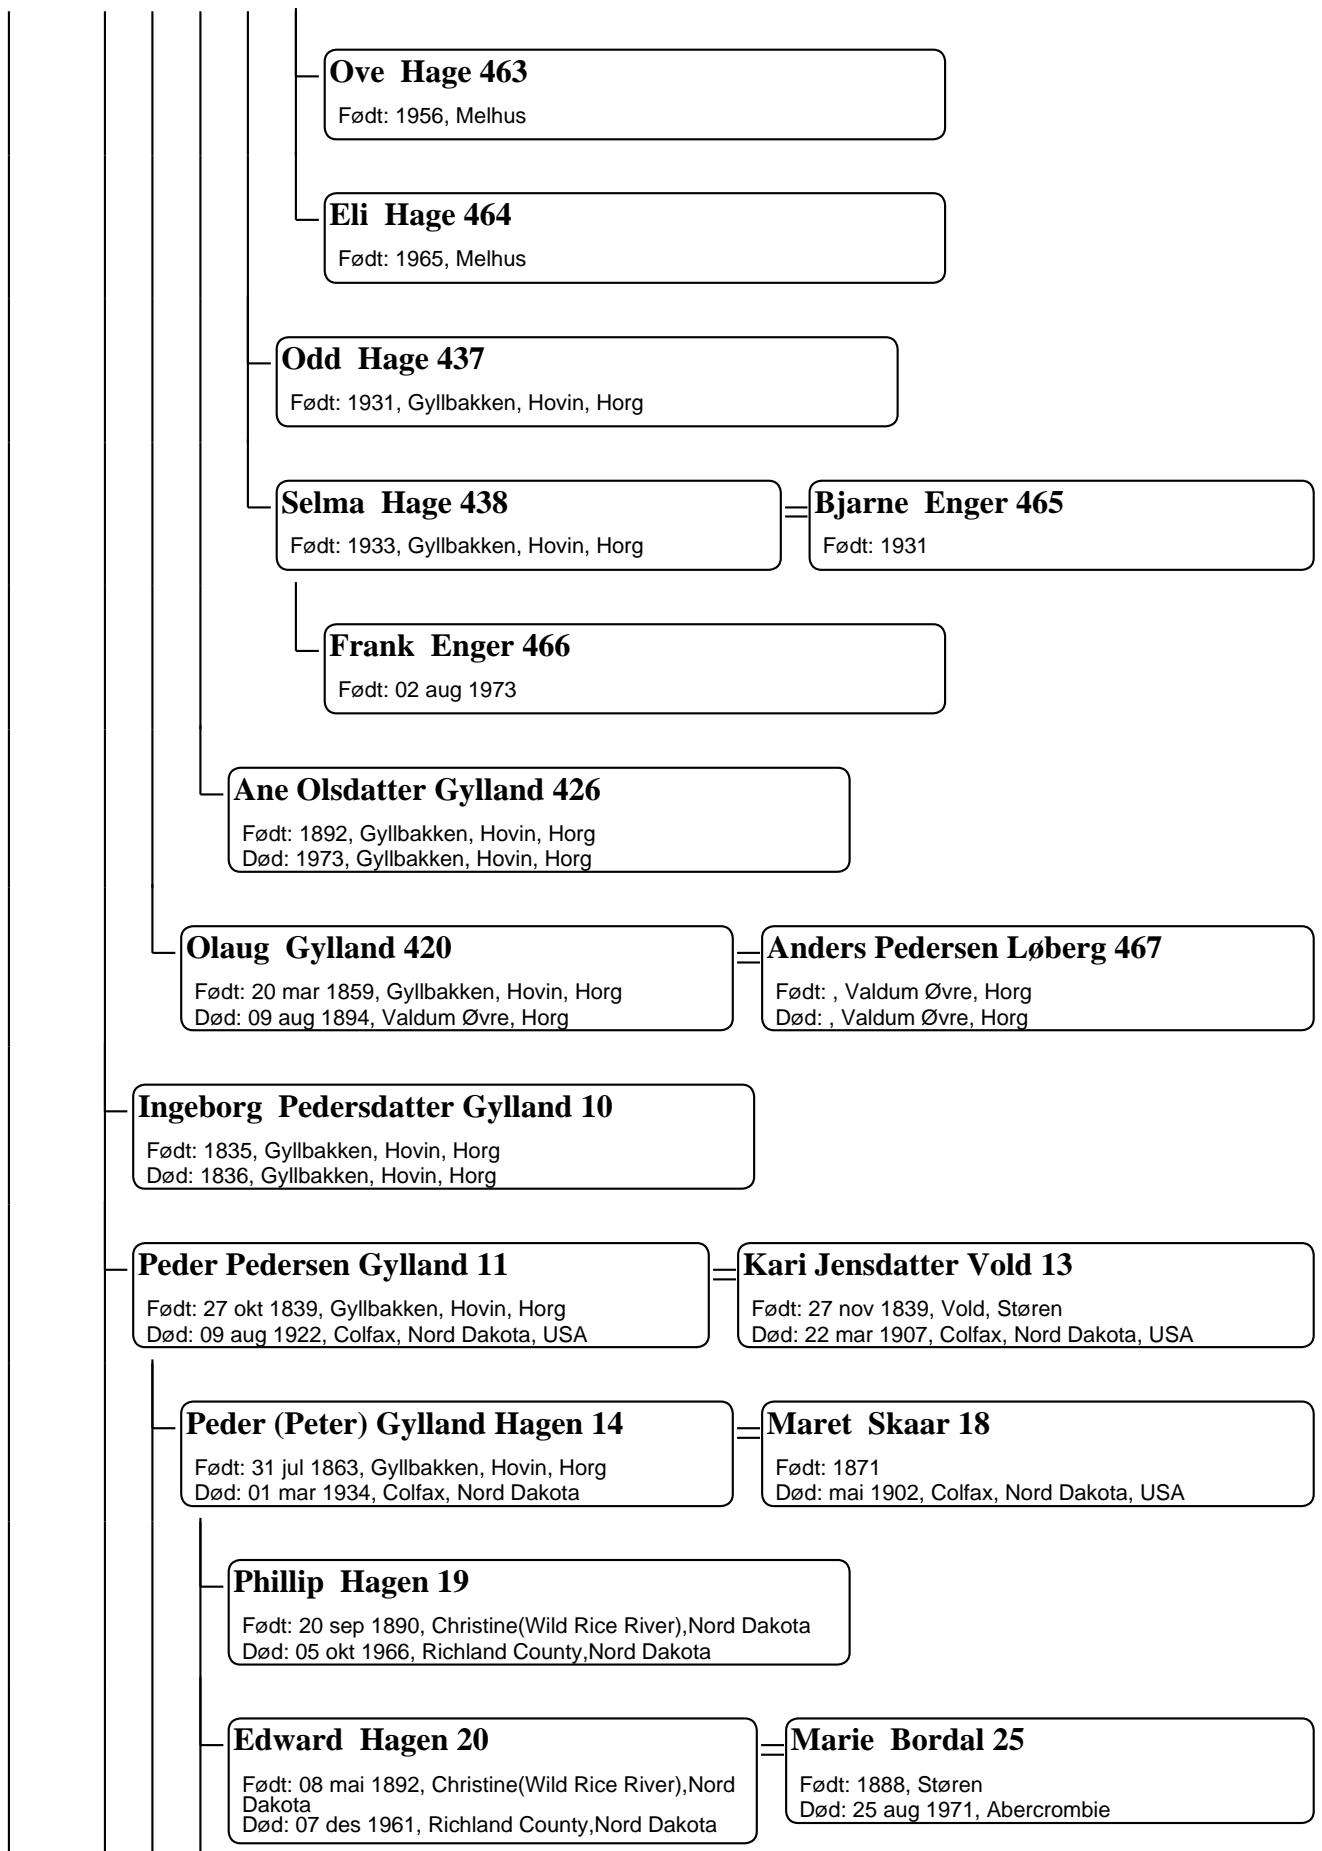

Etterkommere av Enoch Andersen Mosmælen Gylland 1

08-18-2004