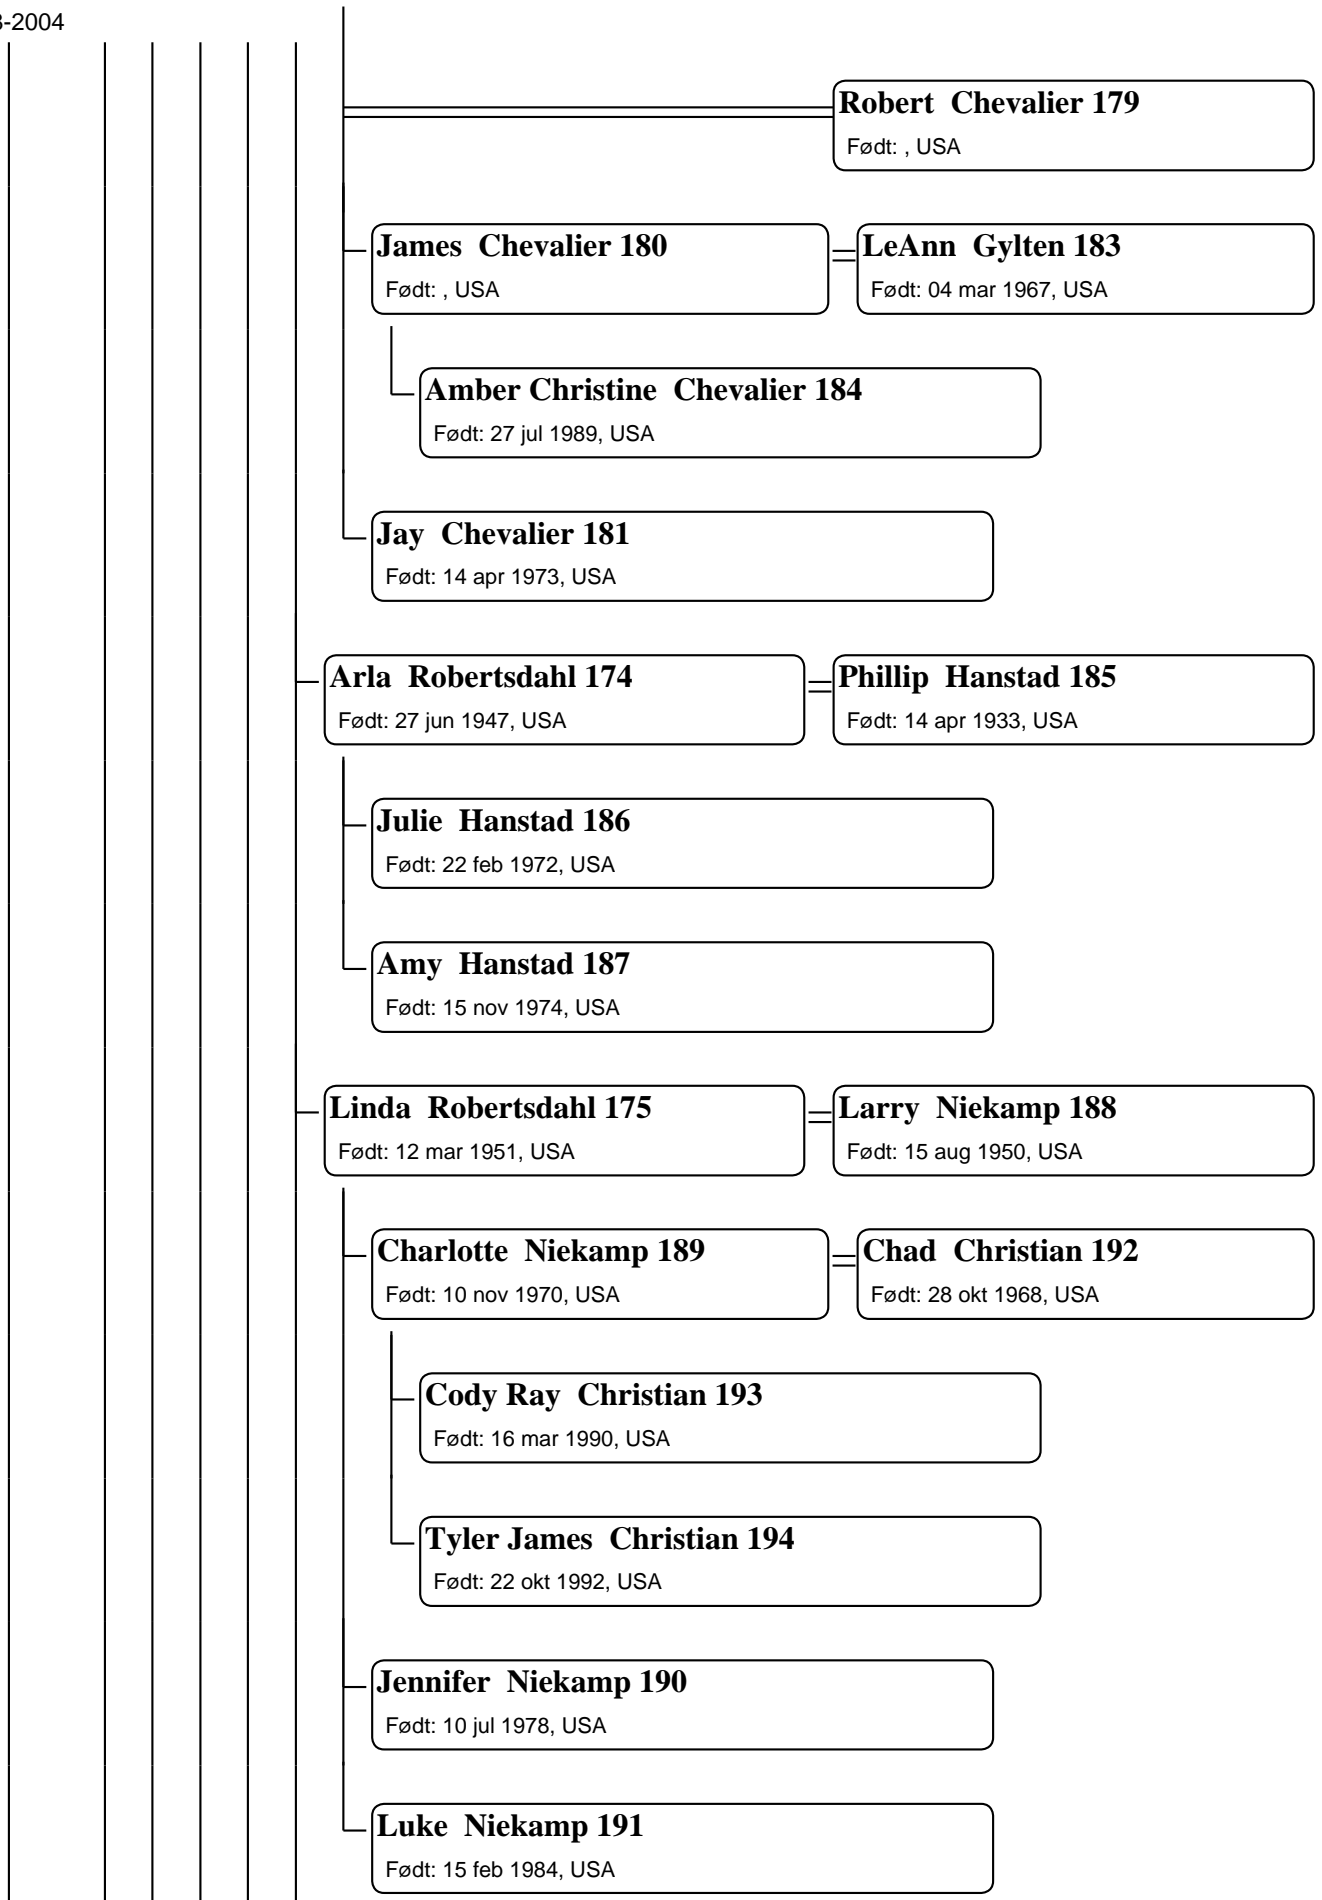

Etterkommere av Enoch Andersen Mosmælen Gylland 1

08-18-2004

Etterkommere av Enoch Andersen Mosmælen Gylland 1

08-18-2004

Etterkommere av Enoch Andersen Mosmælen Gylland 1

08-18-2004

Monica Robertsdahl 176

Født: 19 jun 1954, USA