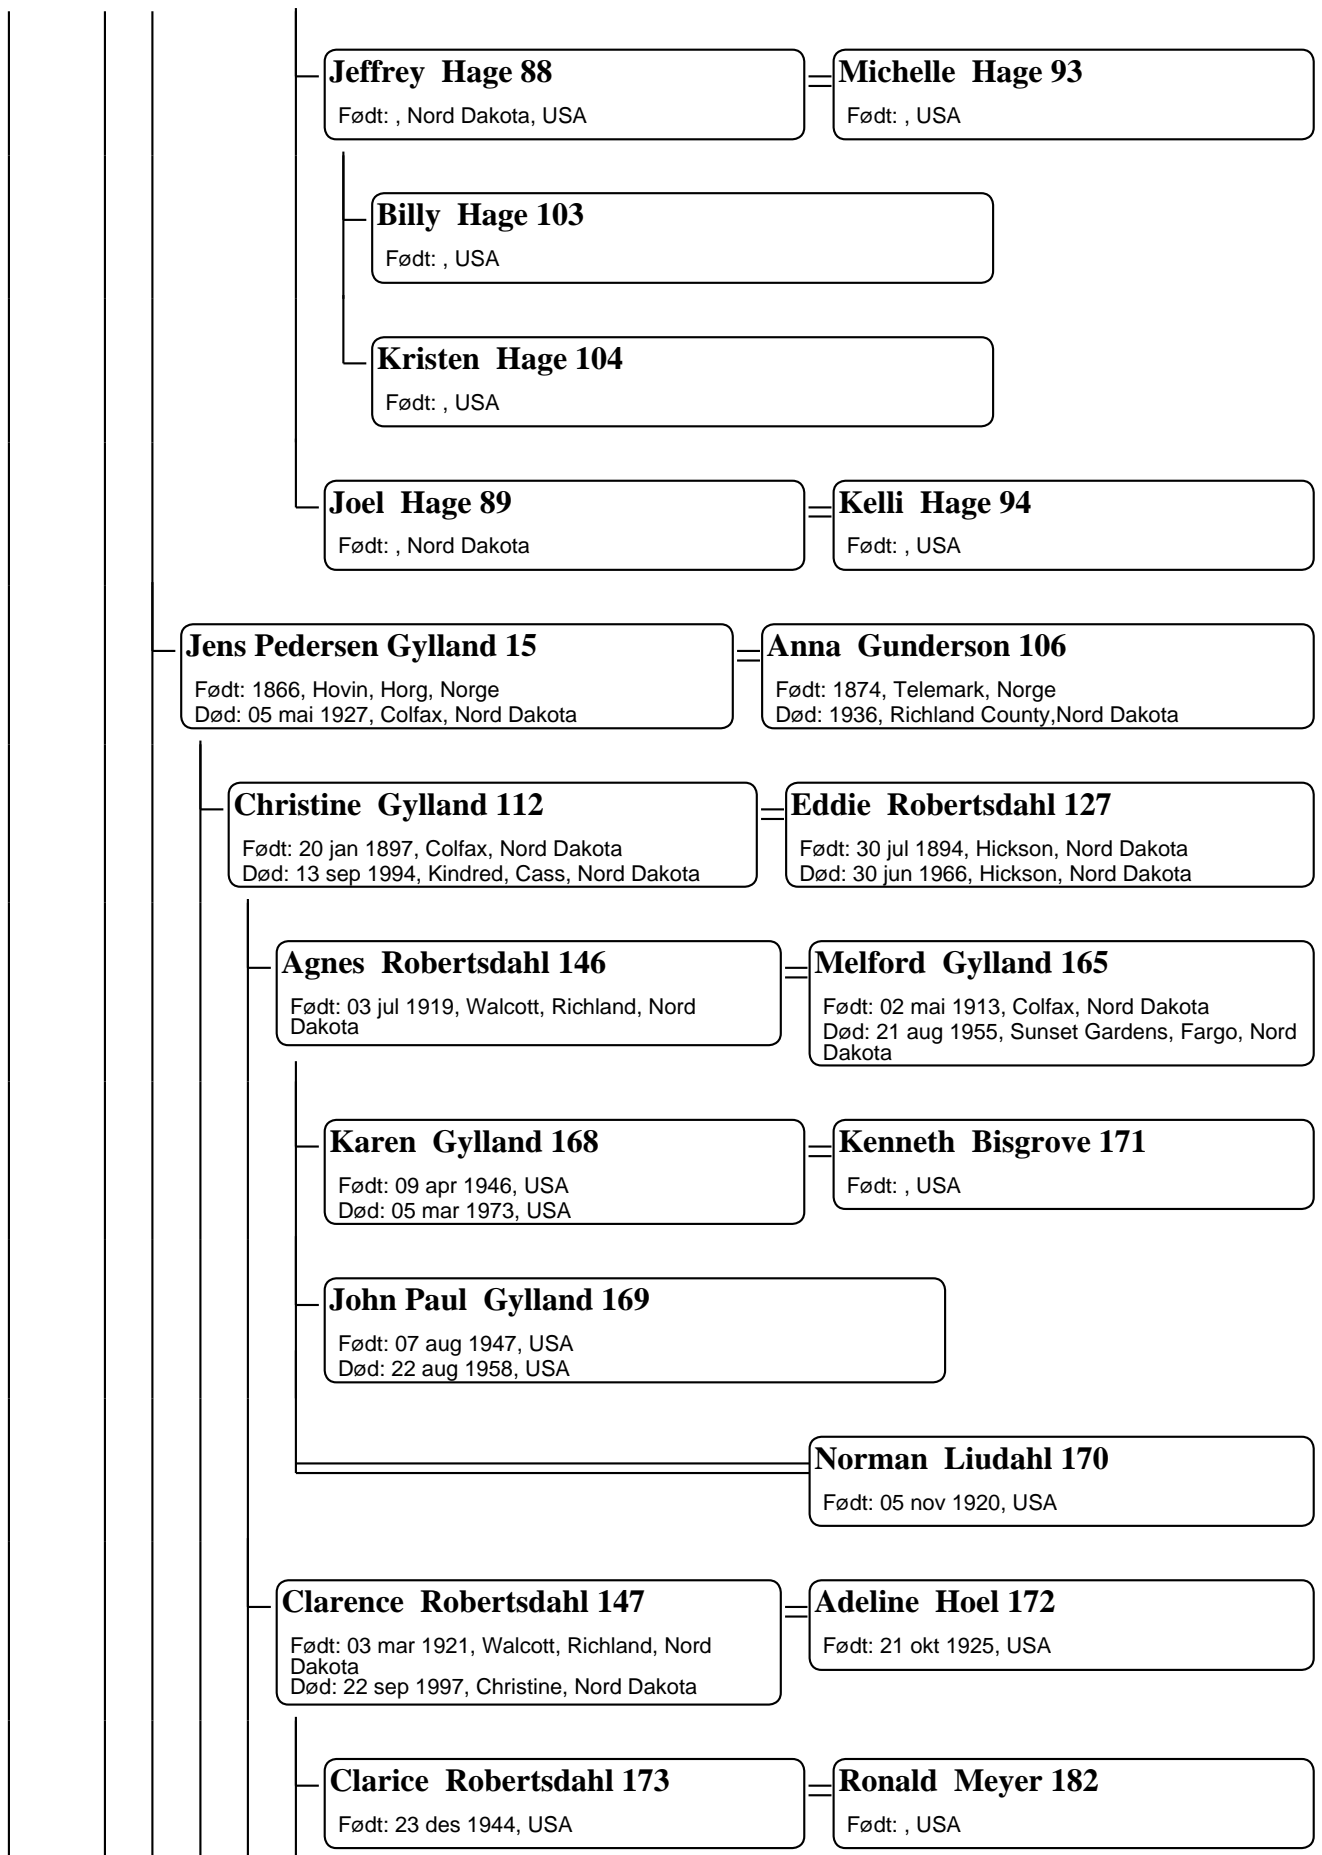

Etterkommere av Enoch Andersen Mosmælen Gylland 1

08-18-2004